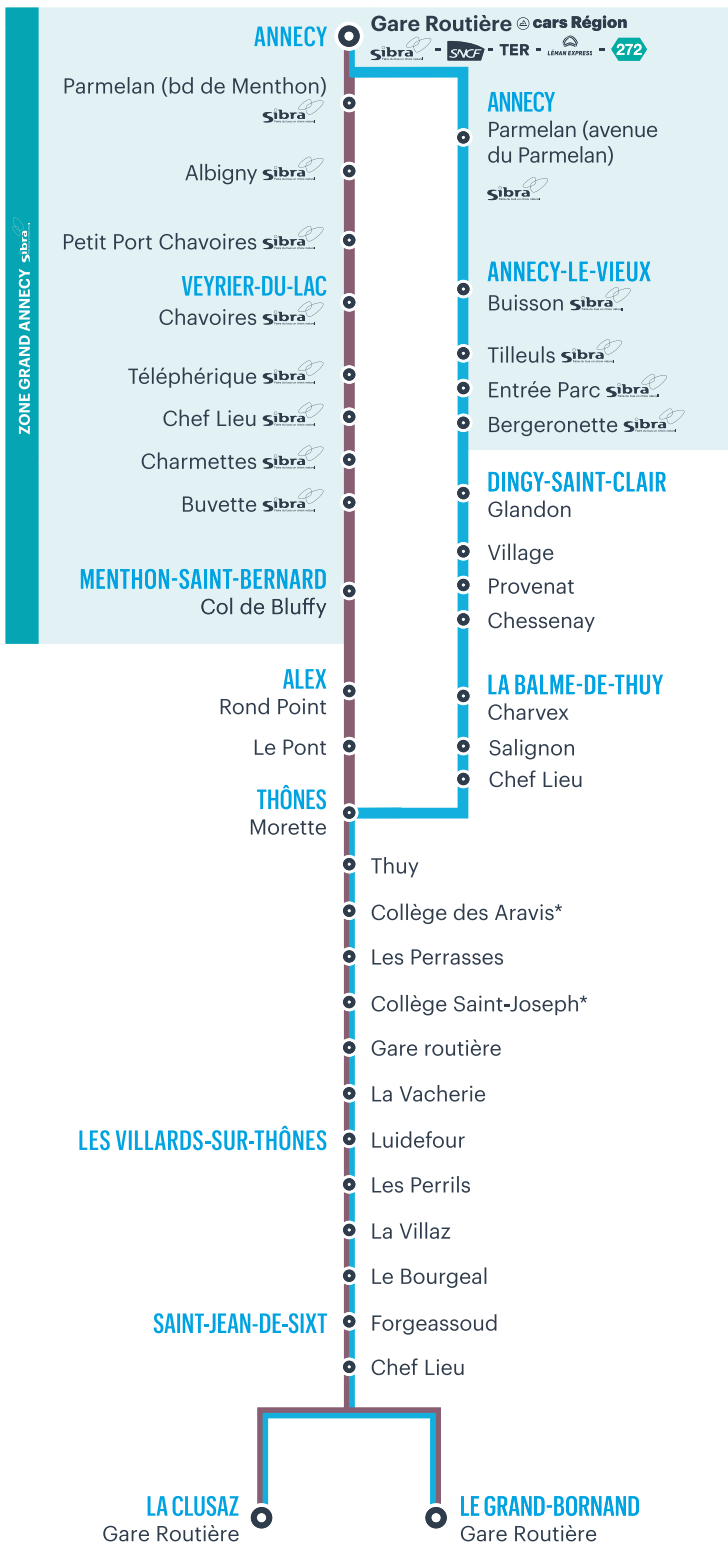

Y62 → LE GRAND BORNAND
 Y63 → LA CLUSAZ
 Y63 → ANNECY

Correspondances :

- avec SNCF grandes lignes
- TER** avec les lignes SNCF TER
- avec les lignes Léman Express
- avec les lignes cars Région

- avec les lignes du réseau urbain Sibra
- 272** avec la ligne Interurbaine Transfrontalière Anancy-Genève